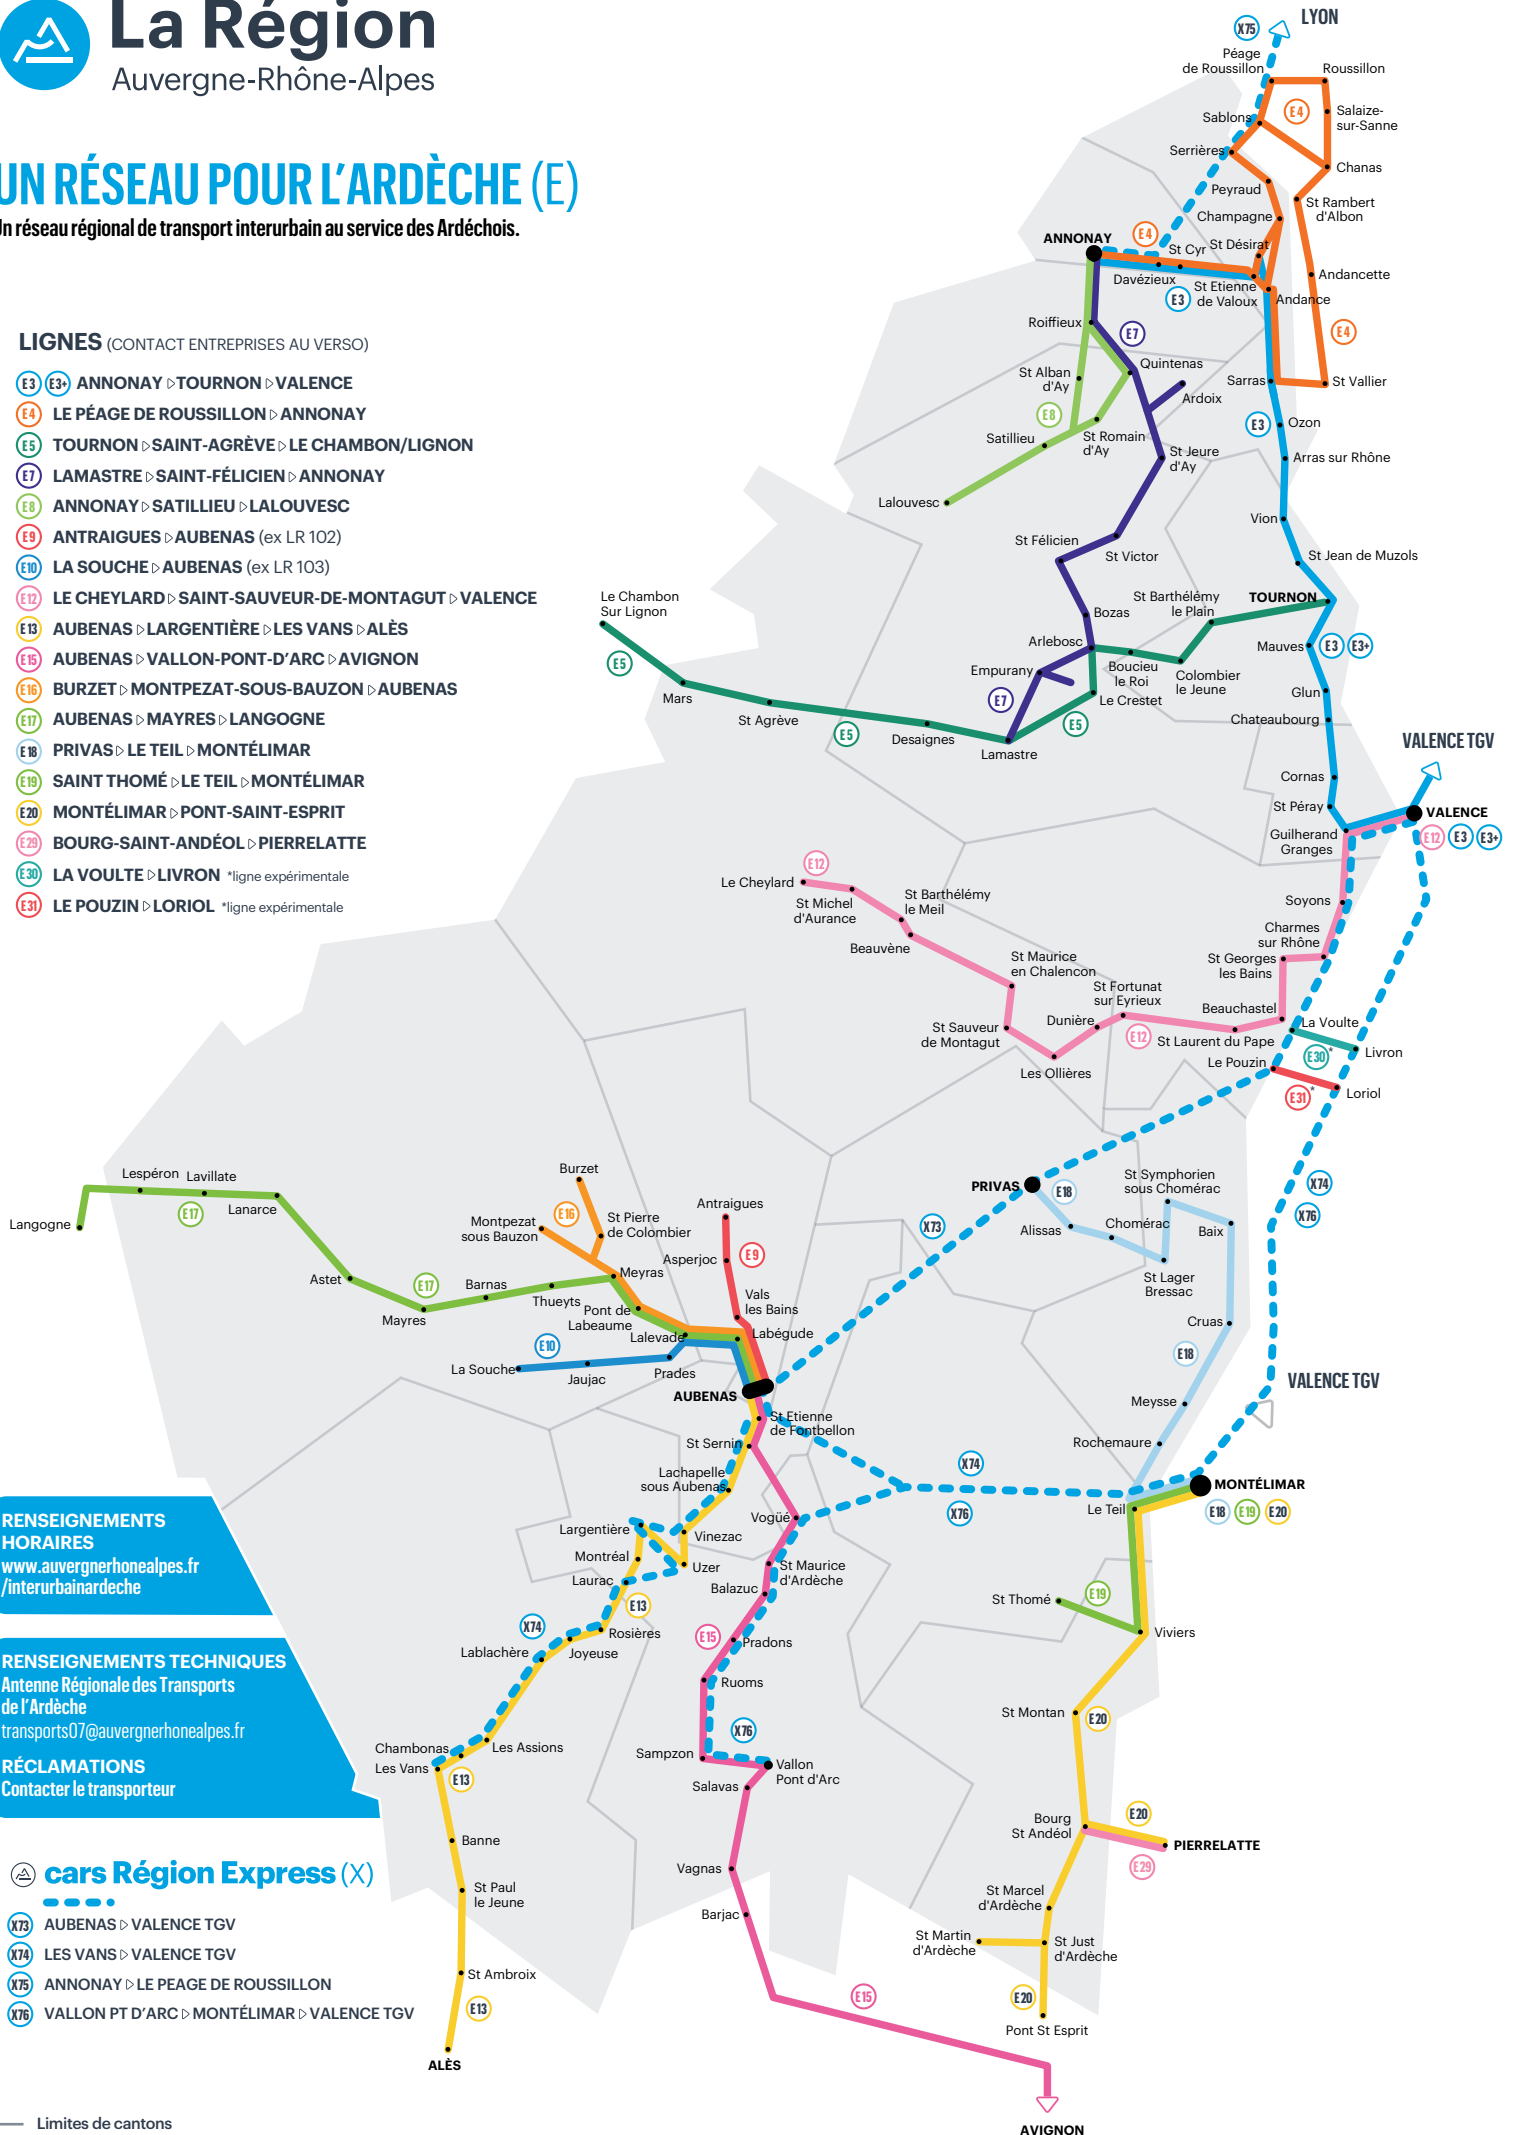

## UN RÉSEAU POUR L'ARDÈCHE (E)

Un réseau régional de transport interurbain au service des Ardéchois.

### LIGNES (CONTACT ENTREPRISES AU VERSO)

- E3 E3+ ANNONAY ▷ TOURNON ▷ VALENCE
- E4 LE PÉAGE DE ROUSSILLON ▷ ANNONAY
- E5 TOURNON ▷ SAINT-AGRÈVE ▷ LE CHAMBON/LIGNON
- E7 LAMASTRE ▷ SAINT-FÉLICIEN ▷ ANNONAY
- E8 ANNONAY ▷ SATILLIEU ▷ LALOUVESC
- E9 ANTRAIGUES ▷ AUBENAS (ex LR 102)
- E10 LA SOUCHE ▷ AUBENAS (ex LR 103)
- E12 LE CHEYLARD ▷ SAINT-SAUVEUR-DE-MONTAGUT ▷ VALENCE
- E13 AUBENAS ▷ LARGENTIÈRE ▷ LES VANS ▷ ALÈS
- E15 AUBENAS ▷ VALLON-PONT-D'ARC ▷ AVIGNON
- E16 BURZET ▷ MONTPEZAT-SOUS-BAUZON ▷ AUBENAS
- E17 AUBENAS ▷ MAYRES ▷ LANGOGNE
- E18 PRIVAS ▷ LE TEIL ▷ MONTÉLIMAR
- E19 SAINT THOMÉ ▷ LE TEIL ▷ MONTÉLIMAR
- E20 MONTÉLIMAR ▷ PONT-SAINT-ESPRIT
- E29 BOURG-SAINT-ANDÉOL ▷ PIERRELATTE
- E30 LA VOULTE ▷ LIVRON \*ligne expérimentale
- E31 LE POUZIN ▷ LORIOU \*ligne expérimentale